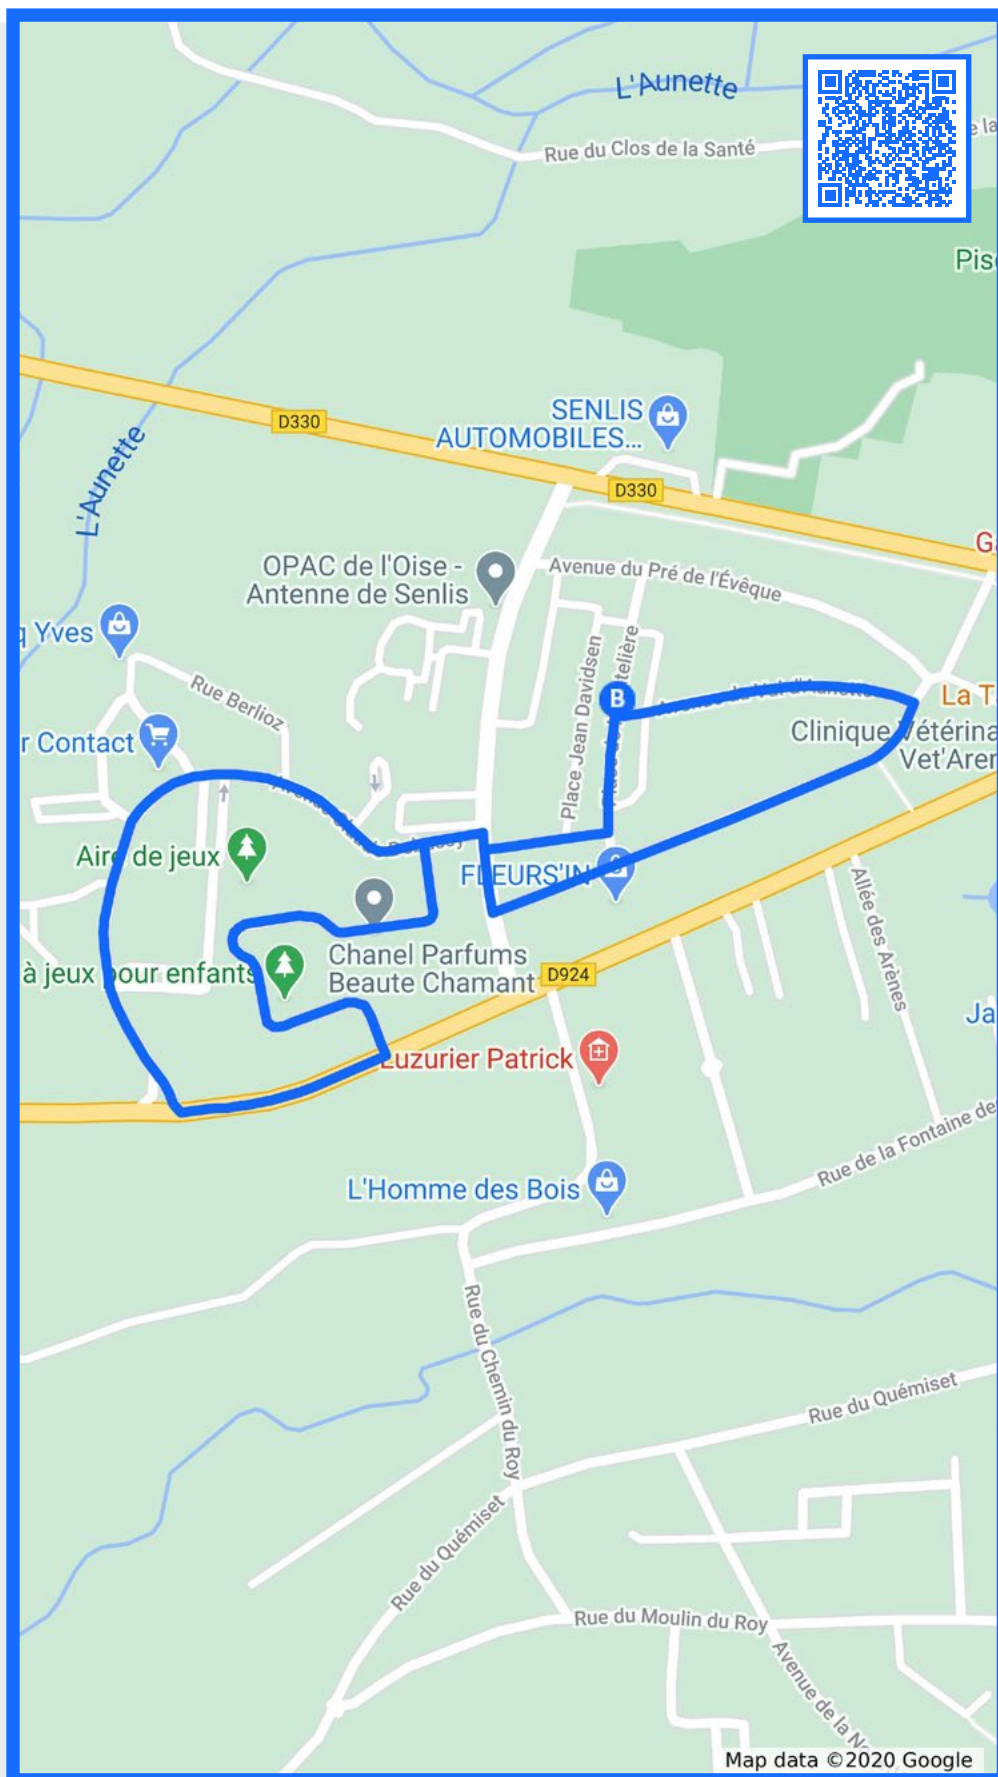

Au cours de cette boucle de 2 km vous pourrez vous arrêter devant l'ensemble du Val d'Aunette et comparer avec la photo prise peu de temps après achèvement.

DÉPART / ARRIVÉE :

**5, Place
Jean Davidsen
60300 SENLIS**

- > Prendre la direction sud sur Place de la Gatelière vers Avenue du Val d'Aunette 104 m
- > Tourner à droite pour rester sur Place de la Gatelière 34 m
- > Continuer sur Place Jean Davidsen 64 m
- > Prendre à droite sur Avenue d'Orion 13 m
- > Prendre à gauche sur Avenue Claude Debussy 552 m
- > Prendre à gauche sur Avenue de Chantilly / D924 168 m
- > Prendre à gauche sur Rue Marcel Dupré 422 m
- > Prendre à droite sur Avenue Claude Debussy 47 m
- > Prendre à droite sur Avenue d'Orion 63 m
- > Prendre à gauche sur Avenue de la Fontaine des Rainettes 376 m
- > Prendre à gauche sur Avenue du Val d'Aunette 237 m
- > Prendre à droite sur Place de la Gatelière 15 m

*L'ensemble du Val d'Aunette,
Place de la Gâtelière*